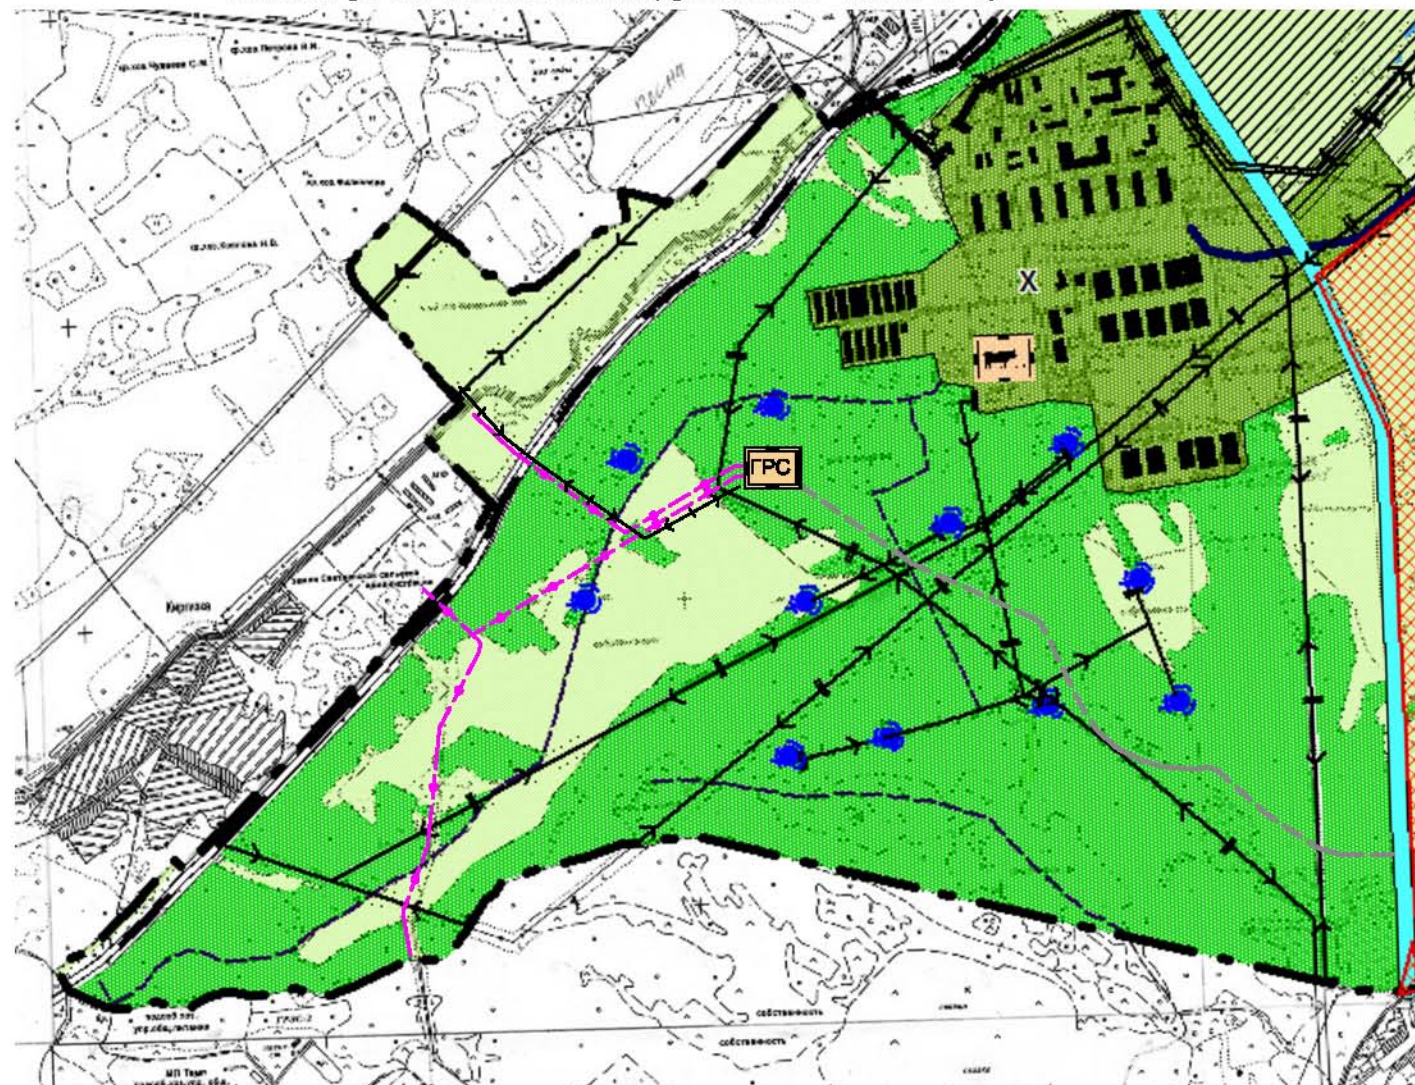

Схема развития иных объектов, включая объекты социального обслуживания (фрагмент)
 Генерального плана МО "Копыловское сельское поселение"
 Томского района Томской области (действующая редакция)

Схема развития иных объектов, включая объекты социального обслуживания (фрагмент)
 Генерального плана МО "Копыловское сельское поселение"
 Томского района Томской области (проект внесения изменений)

УСЛОВНЫЕ ОБОЗНАЧЕНИЯ
 Административные границы

—•—•—•—•— Граница поселения

Земли транспорта

— Автомобильные дороги местного значения муниципального района

— Железные дороги

— Напорный нефтепровод

— Газопровод

— Высоковольтные линии электропередач

Объекты капитального строительства

Животноводческое предприятие

ГРС Газораспределительная станция

						Генеральный план МО "Копыловское сельское поселение"			
Изм	Кол.	Лист	Ндок.	Подпись	Дата				
Директор		Михайлов				Схема развития иных объектов, включая объекты социального обслуживания	Стадия	Лист	Листов
Исполн.		Цветков					П	1	
						Масштаб 1:25 000	ООО "Земля и недвижимость"		