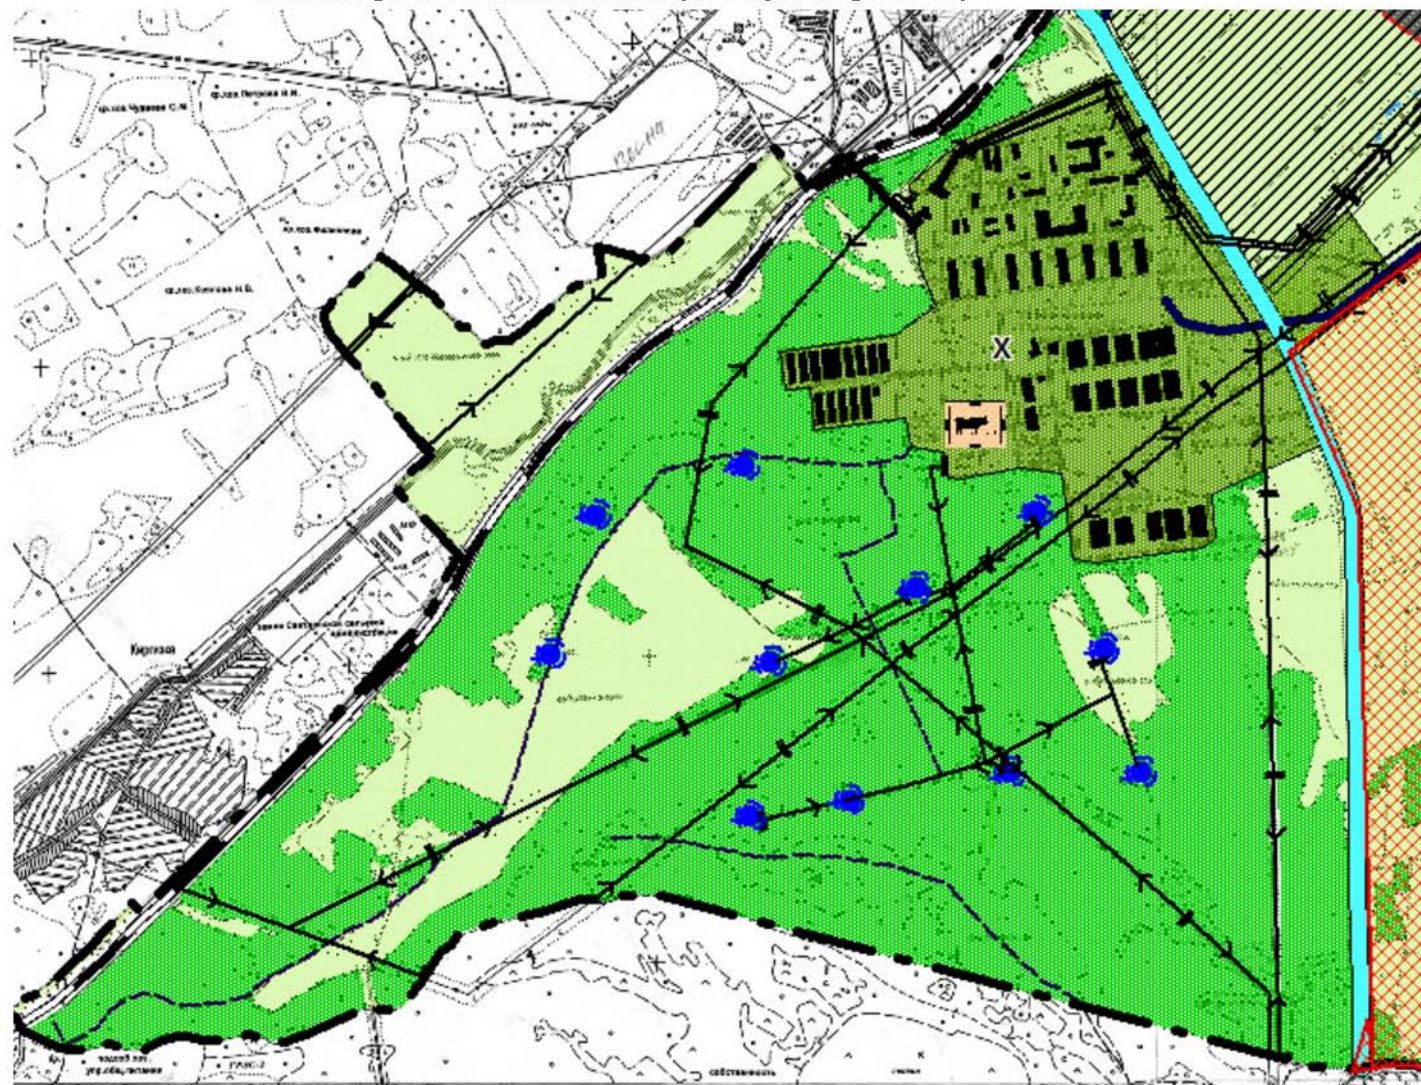

Схема развития иных объектов, включая объекты социального обслуживания (фрагмент)
 Генерального плана МО "Копыловское сельское поселение"
 Томского района Томской области (действующая редакция)

Схема развития иных объектов, включая объекты социального обслуживания (фрагмент)
 Генерального плана МО "Копыловское сельское поселение"
 Томского района Томской области (проект внесения изменений)

УСЛОВНЫЕ ОБОЗНАЧЕНИЯ
 Административные границы

—•—•—•—•— Граница поселения

Земли транспорта

— Автомобильные дороги местного значения муниципального района

— Железные дороги

— Напорный нефтепровод

— Газопровод

— Высоковольтные линии электропередач

Объекты капитального строительства

Животноводческое предприятие

ГРС Газораспределительная станция

						Генеральный план МО "Копыловское сельское поселение"			
Изм	Кол.	Лист	Ндок.	Подпись	Дата				
Директор		Михайлов				Схема развития иных объектов, включая объекты социального обслуживания	Стадия	Лист	Листов
Исполн.		Цветков					П	1	
						Масштаб 1:25 000	ООО "Земля и недвижимость"		